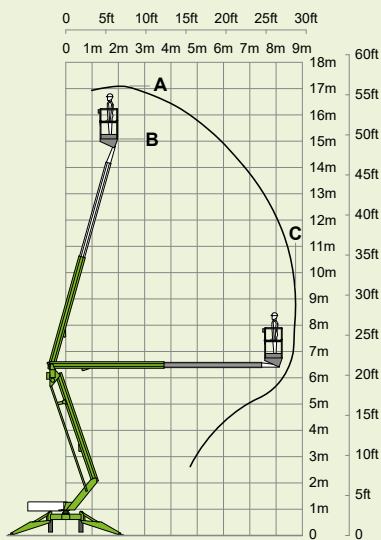

niftylift

TM50

(A) 56ft 

(B) 49ft 6in 

(C) 28ft 6in 

440lbs 

3ft 7in x 2ft 2in 

(D) 7ft 

(F) 5ft 5in 

(G) 14ft 5in 

(J) 20ft 4in 

Option 

4890lbs 

14%
8° 

niftylift
1438 S. Buncombe Road,
Greer, SC - 29651
United States
1-800-643-8954
usasales@niftylift.com
www.niftylift.com

IS-111