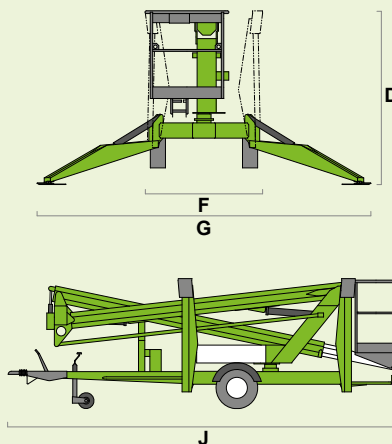

niftylift

TM50

(A) 56ft 

(B) 49ft 6in 

(C) 28ft 6in 

440lbs 

3ft 7in x 2ft 2in 

(D) 7ft 

(F) 5ft 5in 

(G) 14ft 5in 

(J) 20ft 4in 

Option 

4890lbs 

14%
8° 

niftylift
1438 S. Buncombe Road,
Greer, SC - 29651
United States
1-800-643-8954
usasales@niftylift.com
www.niftylift.com

IS-111