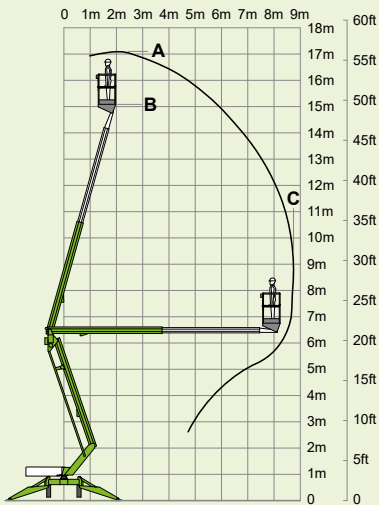

niftylift

SD50 4x4

(A) 56ft

(B) 49ft 6in

(C) 28ft 6in

500lbs

3ft 7in x 2ft 2in

(D) 7ft 3in

(F) 5ft 3in

(G) 14ft 5in

(J) 18ft 4in

5.2mph

19ft 6in

30%
17°

5950lbs

9%
5°

0 5ft 10ft 15ft 20ft 25ft 30ft

0 1m 2m 3m 4m 5m 6m 7m 8m 9m

niftylift
1438 S. Buncombe Road,
Greer, SC - 29651
United States
1-800-643-8954
usasales@niftylift.com
www.niftylift.com

IS-112

Bi-Energy