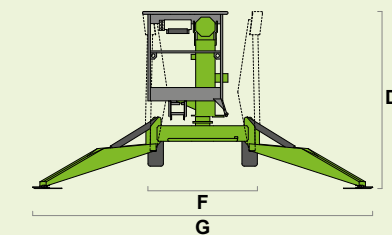

niftylift

SD50 4x4

(A) 56ft

(B) 49ft 6in

(C) 28ft 6in

500lbs

3ft 7in x 2ft 2in

(D) 7ft 3in

(F) 5ft 3in

(G) 14ft 5in

(J) 18ft 4in

5.2mph

19ft 6in

30%
17°

5950lbs

9%
5°

0 5ft 10ft 15ft 20ft 25ft 30ft

0 1m 2m 3m 4m 5m 6m 7m 8m 9m

niftylift
1438 S. Buncombe Road,
Greer, SC - 29651
United States
1-800-643-8954
usasales@niftylift.com
www.niftylift.com

IS-112

Bi-Energy