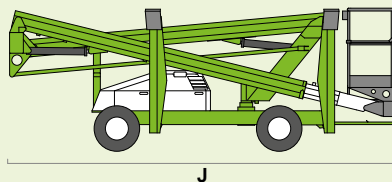

(A) 56ft

(B) 49ft 6in

(C) 28ft 6in

500lbs

3ft 7in x 2ft 2in

(D) 7ft 3in

(F) 5ft 3in

(G) 14ft 5in

(J) 18ft 4in

5.2mph

19ft 6in

30%
17°

5950lbs

9%
5°

0 5ft 10ft 15ft 20ft 25ft 30ft

0 1m 2m 3m 4m 5m 6m 7m 8m 9m